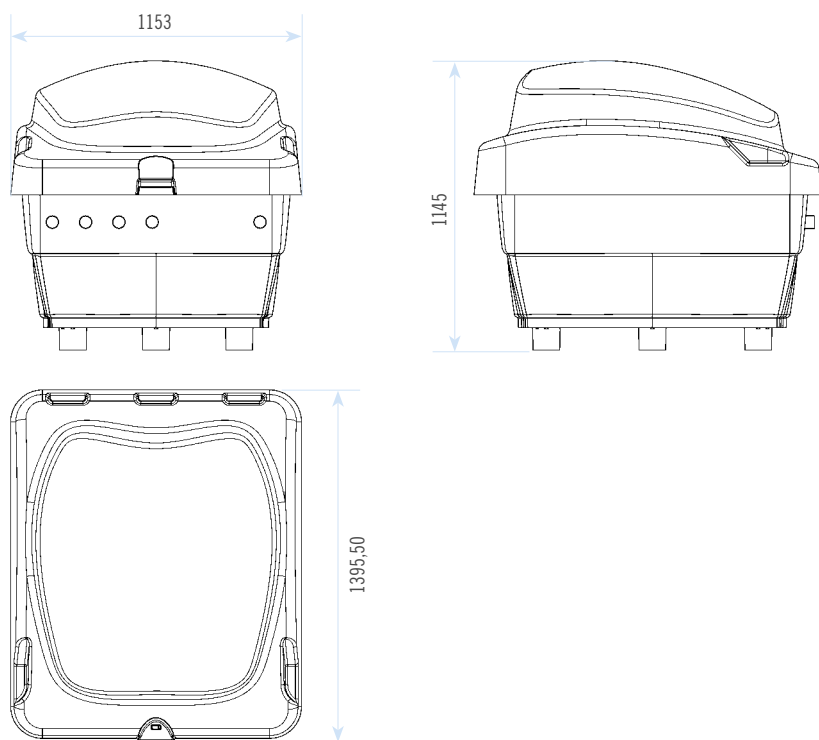

Compacto semienterrado Kefrén

Kefren Compact Semi-Buried Technical Room

Versiones de Compactos semienterrados Kefrén

Versions available of the Kefren Compact Semi-Buried Technical Room

Modelo Filtro <i>Filter Model</i>	Bomba <i>Pump</i>	Sin armario de maniobras <i>Without control box</i>	Con armario de maniobras <i>With control box</i>
Cantabric Ø 500	Victoria 3/4 CV	33398	33399
Cantabric Ø 600	Victoria 1 CV	33400	33401
Millennium Ø 480	Sena 3/4 CV	33394	33395
Millennium Ø 560	Sena 1 CV	33396	33397
Aster Ø 500	Sprint 3/4 CV	33390	33391
Aster Ø 600	Sprint 1 CV	33392	33393

Dimensiones

Dimensions

Nos reservamos el derecho de cambiar total o parcialmente las características de nuestros artículos o el contenido de este documento sin previo aviso.
We reserve the right to change all or part of the features of the articles or contents of this document, without prior notice.

160.01.01

ASTRALPOOL

www.astralpool.com